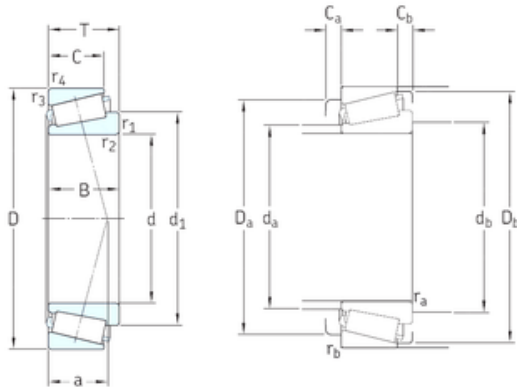

TBD Bearing Machinery Co., Ltd

37 mm x 80 mm x 31 mm 37 mm x 80 mm x 31 mm SKF 32307/37BJ2/Q tapered roller bearings

Bearing No. 32307/37BJ2/Q

32307/37BJ2/Q Bearing 2D drawings and 3D CAD models

Size	37x80x32.75 mm
Bore Diameter	37 mm
Outer Diameter	80 mm
Width	32,75 mm
d	37 mm
D	80 mm
T	32,75 mm
B	31 mm
C	25 mm
a	24 mm
d1	59,3 mm
r1 min.	2 mm
r2 min.	2 mm
r3 min.	1,5 mm
r4 min.	1,5 mm
Ca min.	4 mm
Cb min.	7,5 mm
da max	44 mm
Da min	66 mm
Da max.	71 mm
db min	44 mm
Db min.	74 mm
ra max.	2 mm
rb max.	1,5 mm
Weight	0,77 Kg

TBD Bearing Machinery Co., Ltd

Basic dynamic load rating (C)	93,5 kN
Basic static load rating (C0)	114 kN
Fatigue load limit (Pu)	12,9
Reference speed	6300 r/min
Limiting speed	9500 r/min
Calculation factor (e)	0,54
Calculation factor (Y)	1,1