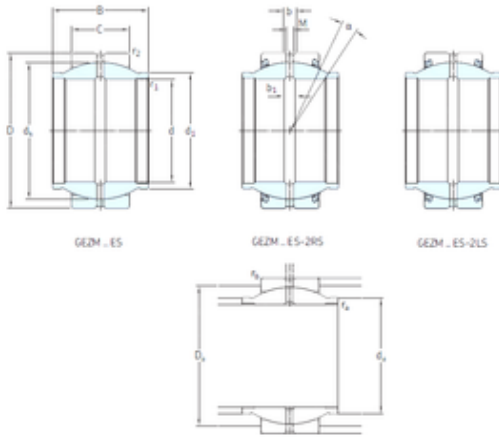

# TBD Bearing Machinery Co., Ltd

88,9 mm x 139,7 mm x 133,35 mm 88,9 mm x  
139,7 mm x 133,35 mm SKF GEZM308ES-2LS  
plain bearings

Bearing No. GEZM308ES-2LS

GEZM308ES-2LS Bearing 2D drawings and 3D CAD models

Size	88.9x139.7x133.35 mm
Bore Diameter	88,9 mm
Outer Diameter	139,7 mm
Width	133,35 mm
d	88,9 mm
D	139,7 mm
B	133,35 mm
C	66,68 mm
b	10,5 mm
b1	8 mm
d1	109,2 mm
dk	128,016 mm
r1 min.	1 mm
r2 min.	1 mm
M	6,5 mm
da min.	95,9 mm
da max	109,2 mm
Da min	122,8 mm
Da max.	133,8 mm
ra max.	1 mm
rb max.	1 mm
Angle	5 °
Weight	6,25 Kg
Basic dynamic load rating (C)	680 kN