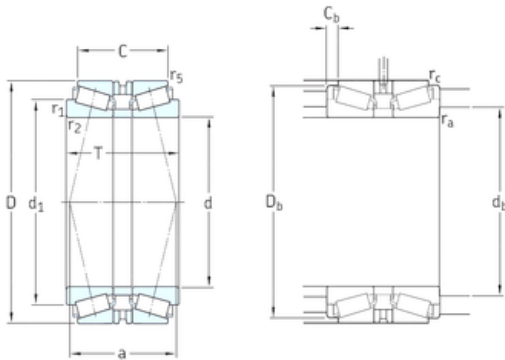

## SKF 32040T154.5X/DB11C170 tapered roller bearings

Bearing No. 32040T154.5X/DB11C170

32040T154.5X/DB11C170 Bearing 2D drawings and 3D CAD models

Size	200x310x154.5 mm
Bore Diameter	200 mm
Outer Diameter	310 mm
Width	154,5 mm
d	200 mm
D	310 mm
T	154,5 mm
C	120,5 mm
a	147 mm
d1	254 mm
r1 min.	3 mm
r2 min.	3 mm
r5 min.	1 mm
Cb min.	17 mm
db min	214 mm
Db min.	297 mm
ra max.	2,5 mm
rc max.	1 mm
Weight	39,5 Kg
Basic dynamic load rating (C)	1280 kN
Basic static load rating (C0)	2750 kN
Fatigue load limit (Pu)	255
Reference speed	1100 r/min
Limiting speed	1900 r/min
Calculation factor (e)	0,43