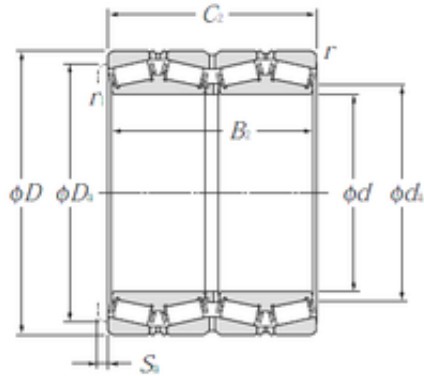

TBD Bearing Machinery Co., Ltd

260,35 mm x 365,125 mm x 228,6 mm 260,35
mm x 365,125 mm x 228,6 mm NTN E-
EE134102D/134143/134144D tapered roller
bearings

Bearing No. E-EE134102D/134143/134144D

Size	260.35x365.125x228.6 mm
Bore Diameter	260,35 mm
Outer Diameter	365,125 mm
Width	228,6 mm
d	260,35 mm
D	365,125 mm
B	228,6 mm
C	228,6 mm
r min.	6,4 mm
r1 min.	3,3 mm
Da	340 mm
da	282 mm
Sa	6,5 mm
Weight	76,5 Kg
Basic dynamic load rating (C)	1 750 kN

E-EE134102D/134143/134144D Bearing 2D drawings
and 3D CAD models